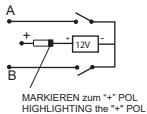

500907554 // Stand: März 2020

Nicht im
Lieferumfang
enthalten.
Not in delivery
contain.

Paint
it black

Option: - max 2 St. mit 1St. Zenerdiode
Option: - max 2 pc with 1 pc Zener diode

Achtung: Das Umpolen oder das Erhöhen der Versorgungsspannung zerstört die SMD.
Längerer Draht = + Kabel.

Attention: converting or this raise to the care tension destroys the SMD.
Longer wire = + cable.

Passend für:

907064 Dachlampenbügel Scania
907065 Lampenbügel Scania
907095 Dachlampenbügel MAN
907124 Frontlampenbügel MAN
907076 Dachlampenbügel Volvo
907134 Dachlampenbügel MB
907575 Dachlampensatz 4mm
907052 Dachlampensatz 5mm