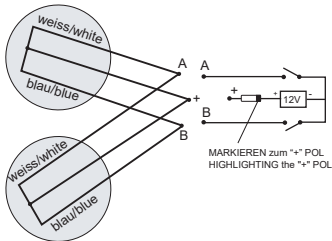

500907554 // Stand: März 2020

Nicht im
Lieferumfang
enthalten.
Not in delivery
contain.

Paint
it black

Option: - max 2 St. mit 1St. Zenerdiode
Option: - max 2 pc with 1 pc Zener diode

Achtung: Das Umpolen oder das Erhöhen der Versorgungsspannung zerstört die SMD.
Längerer Draht = + Kabel.

Attention: converting or this raise to the care tension destroys the SMD.
Longer wire = + cable.

Passend für:

907064 Dachlampenbügel Scania
907065 Lampenbügel Scania
907095 Dachlampenbügel MAN
907124 Frontlampenbügel MAN
907076 Dachlampenbügel Volvo
907134 Dachlampenbügel MB
907575 Dachlampensatz 4mm
907052 Dachlampensatz 5mm