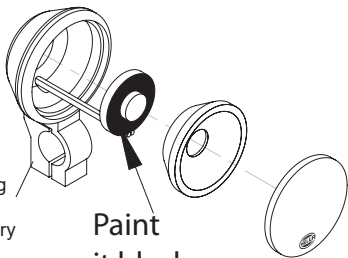

500907554 // Stand: März 2020

Nicht im
Lieferumfang
enthalten.
Not in delivery
contain.

Paint
it black

Option: - max 2 St. mit 1St. Zenerdiode
Option: - max 2 pc with 1 pc Zener diode

Achtung: Das Umpolen oder das Erhöhen der Versorgungsspannung zerstört die SMD.
Längerer Draht = + Kabel.

Attention: converting or this raise to the care tension destroys the SMD.
Longer wire = + cable.

Passend für:

907064 Dachlampenbügel Scania
907065 Lampenbügel Scania
907095 Dachlampenbügel MAN
907124 Frontlampenbügel MAN
907076 Dachlampenbügel Volvo
907134 Dachlampenbügel MB
907575 Dachlampensatz 4mm
907052 Dachlampensatz 5mm