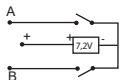

500907554 // Stand: März 2020

Nicht im
Lieferumfang
enthalten.
Not in delivery
contain.

Paint
it black

Option: - max 2 St. mit 1St. Zenerdiode
Option: - max 2 pc with 1 pc Zener diode

Achtung: Das Umpolen oder das Erhöhen der Versorgungsspannung zerstört die SMD.
Längerer Draht = + Kabel.

Attention: converting or this raise to the care tension destroys the SMD.
Longer wire = + cable.

Passend für:

907064 Dachlampenbügel Scania
907065 Lampenbügel Scania
907095 Dachlampenbügel MAN
907124 Frontlampenbügel MAN
907076 Dachlampenbügel Volvo
907134 Dachlampenbügel MB
907575 Dachlampensatz 4mm
907052 Dachlampensatz 5mm